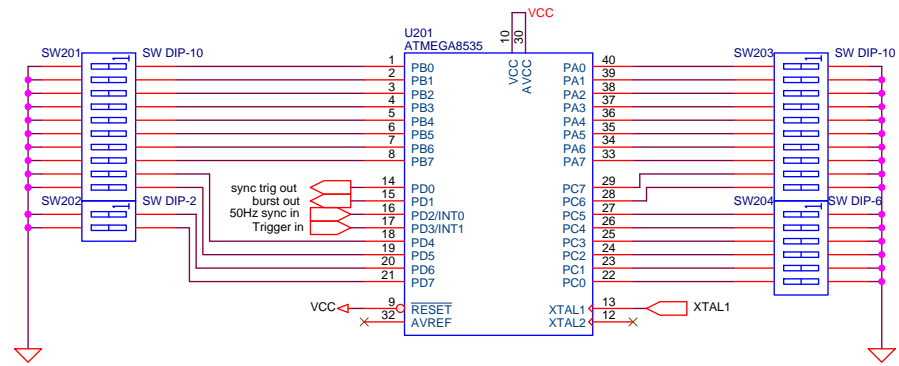

- MH1   MH2   MH3   MH4   MH5
- ○   ○   ○   ○
- M HOLE1 M HOLE1 M HOLE1 M HOLE1 M HOLE1

Title		
ReDesign Trigger-Syncmodule		
Size	Document Number	Rev
A3	GEE123-0023	A
Date:	Thursday, February 21, 2013	Sheet 1 of 1