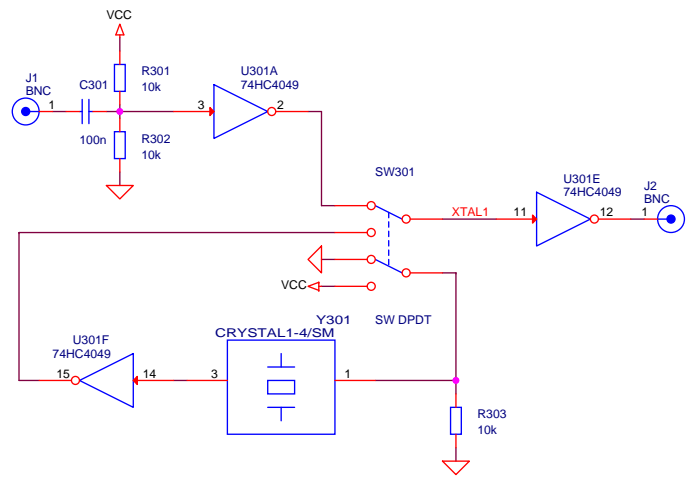

- MH1   MH2   MH3   MH4   MH5
- ○   ○   ○   ○
- M HOLE1 M HOLE1 M HOLE1 M HOLE1 M HOLE1

Title		
ReDesign Trigger-Syncmodule		
Size	Document Number	Rev
A3	GEE123-0023	A
Date:	Thursday, February 21, 2013	Sheet 1 of 1