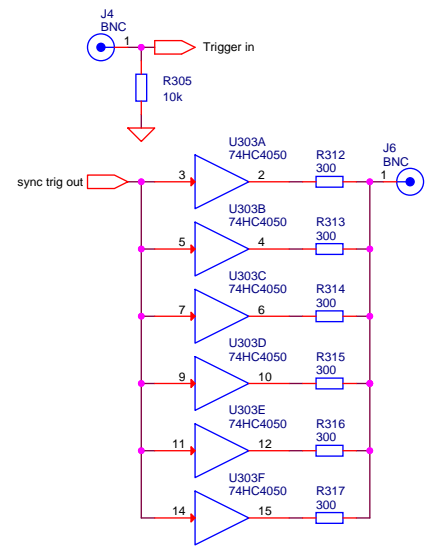

- MH1   MH2   MH3   MH4   MH5
- ○   ○   ○   ○
- M HOLE1 M HOLE1 M HOLE1 M HOLE1 M HOLE1

Title		
ReDesign Trigger-Syncmodule		
Size	Document Number	Rev
A3	GEE123-0023	A
Date:	Thursday, February 21, 2013	Sheet 1 of 1