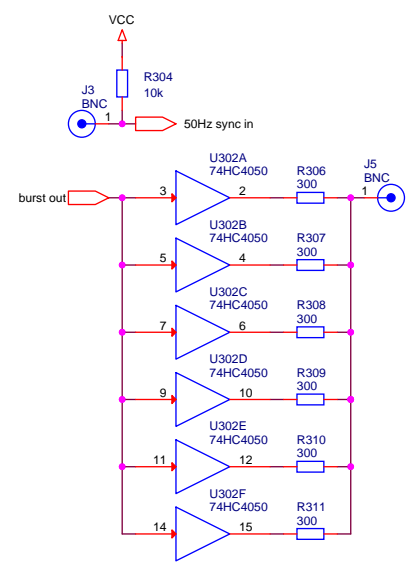

- MH1   MH2   MH3   MH4   MH5
- ○   ○   ○   ○
- M HOLE1 M HOLE1 M HOLE1 M HOLE1 M HOLE1

Title		
ReDesign Trigger-Syncmodule		
Size	Document Number	Rev
A3	GEE123-0023	A
Date:	Thursday, February 21, 2013	Sheet 1 of 1